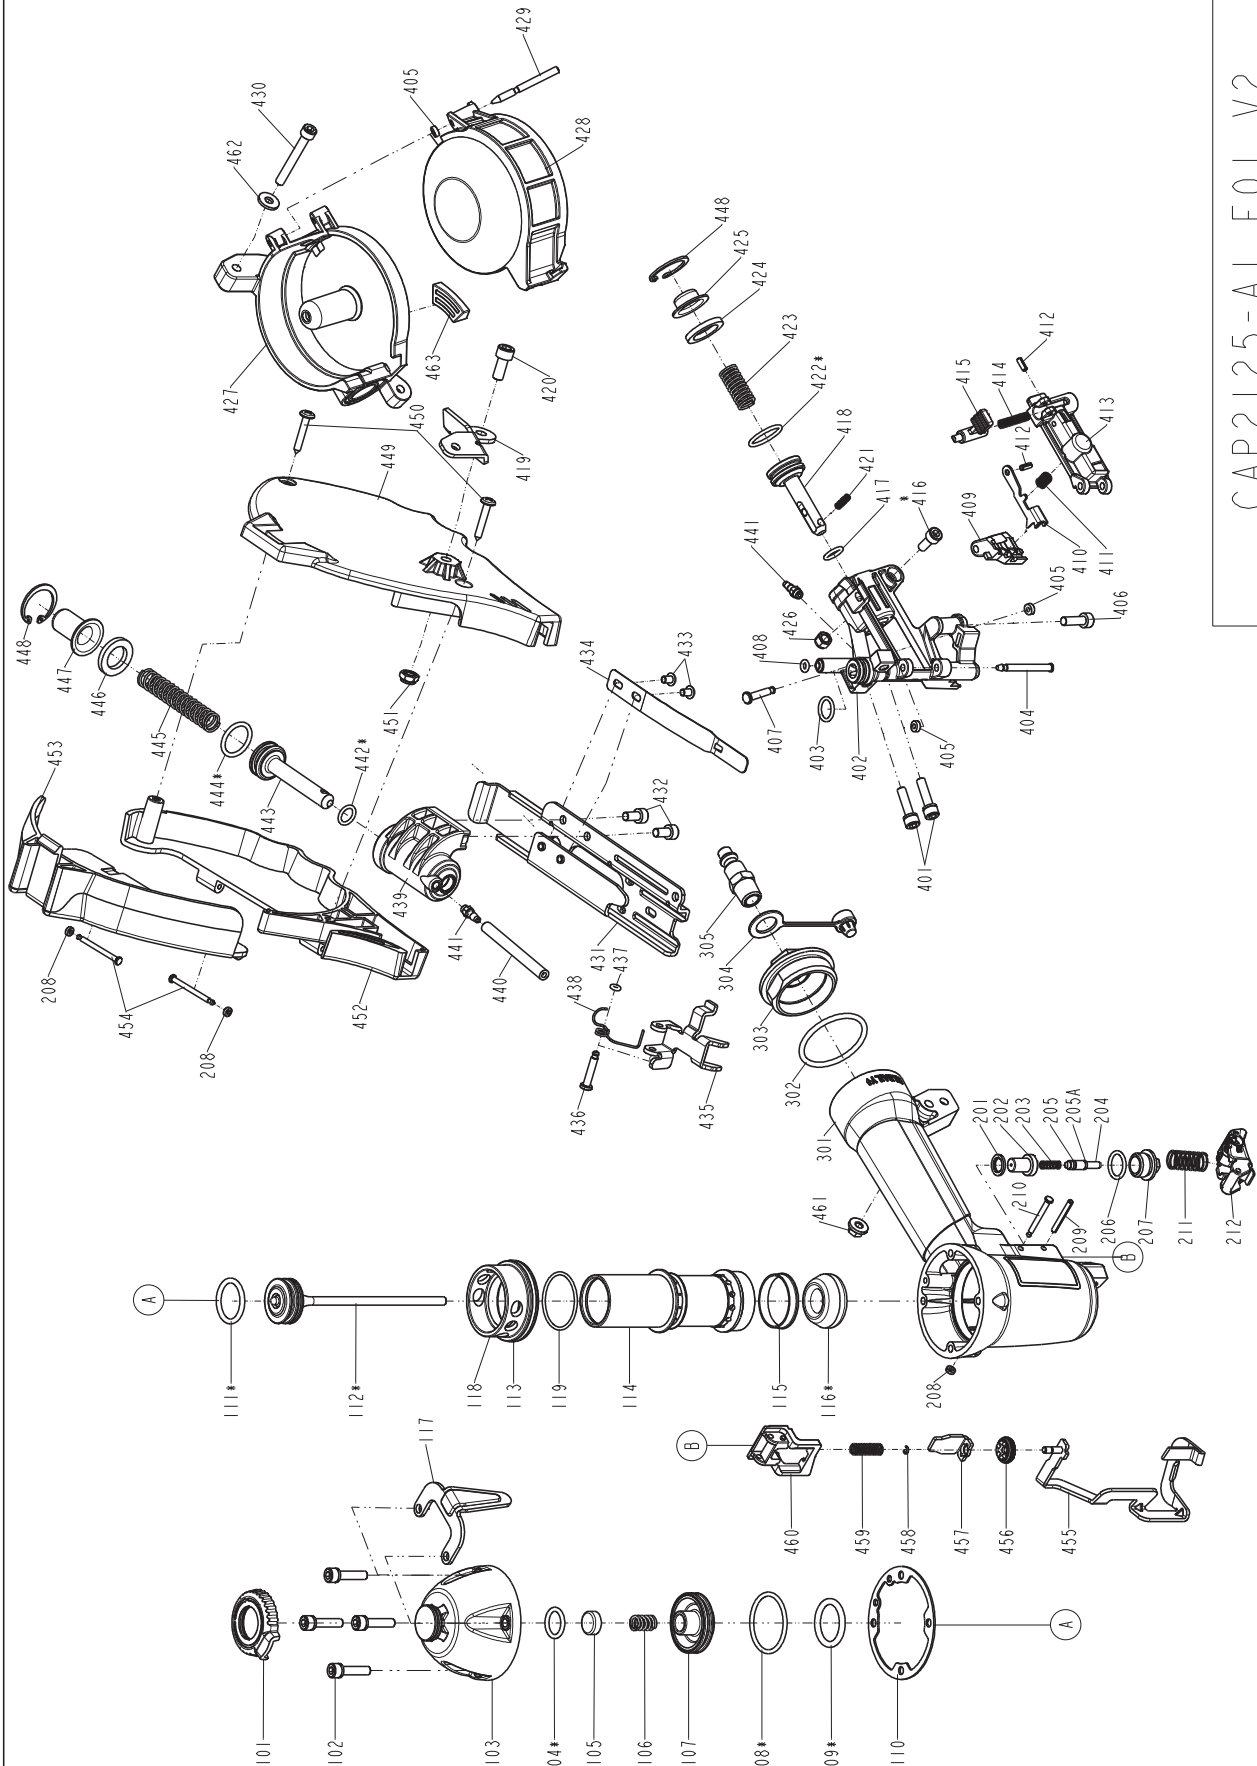

136252 (CN100B)

CAP2125-A1-E01-V2

136252 (CN100B)

REF #	Part #	Parts Name	NN Item #
101	11371-0394701-3	DEFLECTOR	0138500
102	2040100-03070-0	BOLT ASSY	0138501
103	11369-123V001-1	CAP	0138502
104	2041100-02020-0	O - RING	0138503
105	11370-0010003-1	SEAL	0138504
106	11360-0010001-3	COMPRESSION SPRING	0138505
107	11368-0010006-1	POPPET VALVE	0138506
108	2041108-04010-0	O - RING	0138507
109	2041108-03120-0	O - RING	0138508
110	1132M-1234701-1	GASKET	0138509
111	2041108-03010-0	O - RING	0138510
112	11204-1920001-1	DRIVER UNIT	0138598
113	2041109-05020-0	O - RING	0138512
114	11320-1230002-1	CYLINDER - ALUMINUM	0138639
115	11322-0010001-1	CYLINDER RING	0138514
116	11327-0390001-1	BUMPER	0138515
117	1133D-1234701-1	BELT HOOK	0138517
118	11399-0010002-1	COLLAR	0138640
119	2041104-03010-0	O-RING	0138641
201	1133R-0010001-1	SEAL	0138518
202	11373-0010002-2	TRIGGER VALVE HEAD	0138519
203	1133U-0014701-1	SPRING	0138520
204	11375-0154701-1	PLUNGER	0138521
205	2041102-01030-0	O - RING	0138522
205A	2041102-01031-0	O - RING	0138523
206	2041105-02010-0	O - RING	0138524
207	11374-0014702-1	TRIGGER VALVE GUIDE	0138525
208	1131D-0460001-1	RETAINER	0138526
209	2040404-05130-0	SPRING PIN	0138527
210*	11318-0464701-1	TRIGGER PIVOT PIN	0138528
211	11376-0260001-1	SPRING	0138529
212	11224-1710001-1	TRIGGER UNIT	0138530
301	11230-1926601-1	GUN BODY UNIT	0138599
302	2041109-04060-0	O - RING	0138532
303	11346-0011304-1	END CAP	0138533
304	1132L-0014701-1	DUST COVER	0138534
305	1135V-0000007-1	AIR PLUG	0138535
401	2040100-03030-2	BOLT ASSY	0138536
402	11382-1924701-1	NOSE PIECE	0138600
403	2041108-02040-0	O - RING	0138601
404	11362-1924701-1	DOOR SHAFT PIN	0138602
405	1135H-0790001-1	PU RETAINER	0138603
406	2040101-03070-2	HEX.SOC.HD.BOLT	0138604
407	11324-0084701-1	FIXED PIN	0138605
408	2041100-01020-0	O - RING	0138606
409	11306-1924701-1	FEED FINGER	0138607
410	11358-1924701-1	NAIL STOP	0138648
411	1133C-0764701-1	STOPPER FINGER SPRING	0138609
412	2040400-05040-0	SPRING PIN	0138610
413	11361-1924701-1	DOOR	0138649
414	11311-0974701-1	LATCH SPRING	0138612
415	11310-1924701-1	DOOR LATCH	0138613
416	2040101-03050-0	HEX.SOC.HD.BOLT	0138614
417	2041109-01050-0	O - RING	0138615
418	11364-1924701-1	FEED PISTON	0138616
419*	11323-1924701-1	BRACKET	0138617